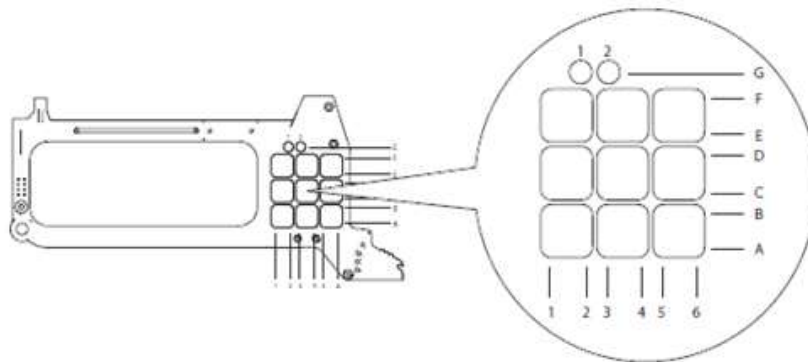

Beskrivning standardinställning
Ryggstöd höjd 40 cm. Ryggstöd kan variera mellan rygg biangulär och rygg triangulär. Sithöjd bak 45 cm, drivhjulposition D balansläge 3, cambervinkel 2 grader Sithöjd fram 47 cm (länkhjul 6,5 tum, framgaffel medium)

Förändring av standardinställning
Önskar du andra inställningar ange aktuellt sesamnr enligt nedan.

sesamnr	benämning	information
51171	Ryggstödshöjd annan än std, ange höjd	Ryggstödshöjd är steglöst justerbar 32-45 cm (<i>std 40 cm, anges inte</i>)
58274	Växlingssats rygg Cross 5 från biangulär till triangulär	Beställs om rullstolen måste vara försedd med rygg triangulär.

Information om begränsningar vid val av sithöjd (sitsvinkel) Max framåtvinkling: 2 cm lägre fram än bak (3 grader) Max bakåtvinkling: 6 cm högre fram än bak (9 grader)	

51172	Sithöjd Bak annan än std, ange höjd och drivhjulposition A-G <i>(sithöjd std 45 cm, anges inte)</i>	Se höjder och positioner nedan, annat drivhjul kan behöva beställas (2 st). Vid position G behöver Distans drivhjul låg, art nr 58204 beställas (2 st). För rullstol med vårdarbroms beställs istället 58779 (1st).

	Drivhjul 20 tum	Drivhjul 22 tum	Drivhjul 24 tum	Drivhjul 26 tum
Pos G	34 cm	36,5 cm	39 cm	inte möjligt
Pos F	36 cm	38,5 cm	41 cm	43 cm
Pos E	38 cm	40,5 cm	43 cm	45 cm
Pos D	40 cm	42,5 cm	45 cm	47 cm
Pos C	42 cm	44,5 cm	47 cm	49 cm
Pos B	44 cm	46,5 cm	49 cm	51 cm
Pos A	46 cm	48,5 cm	51 cm	53 cm

51174	Balansering annan än std, ange drivhjulposition 1-6	Se positionsläge ovan. Drivhjulposition 1 är mest lätttrullad/lättippad (<i>std 3 anges inte</i>)
57661	Camberbricka yttre 0 grader Cross 5	Beställ 2 st (<i>std 2 grader</i>)
57662	Camberbricka inre 0 grader Cross 5	Beställ 2 st (<i>std 2 grader</i>)
	Sithöjd Fram, se nästa sida