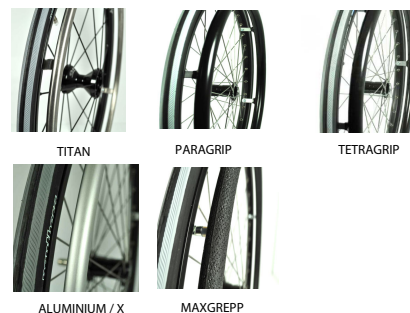

BB = 37 för 36cm, 38 för 39cm

Bambino fotplatta

Bambino fotplatta, 30-39 cm

- 40021

Bambino fotplatta, Swing-up 30-39 cm

- 40023

Drivring

Se Betällningsstöd - "Drivhjul till rullstolar Panthera som finns på hjälpmedelscentralens hemsida.