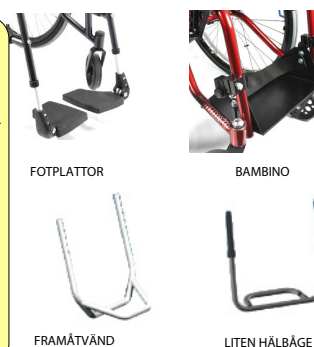

BB = 37 för 36cm, 38 för 39cm

Bambino fotplatta

Bambino fotplatta, 30-39 cm

- 40021

Bambino fotplatta, Swing-up 30-39 cm

- 40023

Drivring

Se Betällningsstöd - "Drivhjul till rullstolar Panthera som finns på hjälpmedelscentralens hemsida.

Enhandsdrift

Se Betällningsstöd - "Drivhjul till rullstolar Panthera som finns på hjälpmedelscentralens hemsida.

ENHANDSDRIFT

Vårdarbroms

Vårdarbroms (endast med körbåge)

Se Betällningsstöd - "Drivhjul till rullstolar Panthera som finns på hjälpmedelscentralens hemsida.