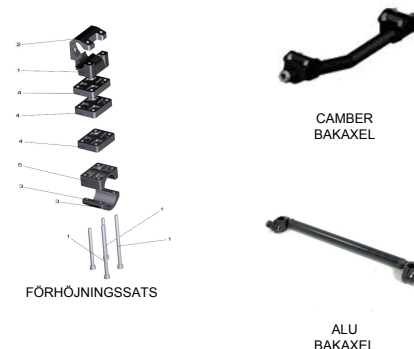

Om man höjer stolen bak, så måste man höja stolen lika mycket fram. Om inget annat anges, så väljer Panthera den mest lämpliga kombinationen av framgaffel och länkhjul. Länk till [Excel guide](#) för val av framgaffel.

OBS! Vid önskemål om sänkning av stolens sitthöjd, var god kontakta Panthera för mer information!.

Val av framgaffel _____ **x2**

Bakaxel Camber

- 2 grader**
334 02
- 4 grader**
334 04
- 8 grader**
334 08

Äldre standardbakaxel

Används vid enhandsdrift och vårdarbroms

- Bakaxel Alu**
33000

Fotstöd

Fällbara fotplattor

Förlängda rör 33-45*

- förlängda rör 4 cm, kompl. par
672 00

Stora fotplattor 33-50**