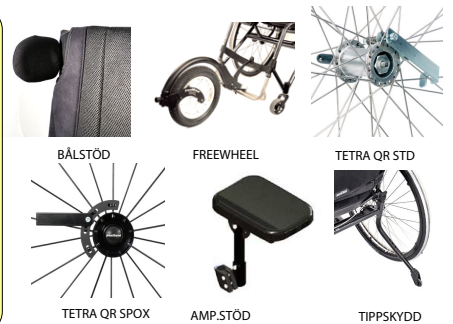

Tillbehör

Bålstöd

1. ☐ [Bålstöd S3 Vä](#)
   6770205
2. ☐ [Bålstöd S3 Hö](#)
   6770206

Amputationsbenstöd

1. ☐ [Amputationsbenstöd, hö](#)
   6760501
2. ☐ [Amputationsbenstöd, vä](#)
   6760502

Freewheel

[Freewheel](#) [Info](#)
[info om art.nr.](#)

Tetra QR

1. ☐ [Tetra QR STD](#)
   4800000
2. ☐ [Tetra QR SPOX](#)
   4800005

Tippskydd

1. ☐ [Tippskydd S3 +30 mm par](#)
   4353030
2. ☐ [Tippskydd S3 +60 mm par](#)
   4353060

OBS! Freewheel beställs på separata orderrader och ska inte markeras på Tillvalslistan.
Texten/länkarna är bara som information.

Köpartiklar

Dynor

Nackdynor

Rörskydd

Platta fotbåge

OBS! Köpartikel skall anges på separata orderrader, använd angivet sesamnummer.
(Markera ej artikel nedan, texten är endast för information om aktuella sesamnr)

Sesamnr	Benämning	Lev.artnr
40679	Bambino 24 br 2,5 cm	472 30 24
19143	Bambino 27 br 2,5 cm	472 30 27
19136	Bambino 27 br 5 cm	475 30 27
19142	Bambino 30 br 2,5 cm	472 30 30
19137	Bambino 30 br 5 cm	475 30 30
19141	Bambino 33 br 2,5 cm	472 30 33
19138	Bambino 33 br 5 cm	475 30 33
19139	Micro 24 br 2,5 cm	472 40 27
33560	Micro 24 br 5 cm	475 40 27
33870	Micro lång 24 br 2,5 cm	472 41 27
59686	Micro lång 24 br 5 cm	472 30 24
19140	Micro 27 br 2,5 cm	472 40 30
34222	Micro 27 br 5 cm	475 40 30
33561	Micro lång 27 br 2,5 cm	472 41 30
51537	Micro lång 27 br 5 cm	475 30 24
29153	Dyna 33 br 2,5 cm	472 00 33
33879	Dyna 33 br 5 cm	475 00 33
33880	Dyna 33 br 7 cm	477 00 33
28155	Dyna 36 br 2,5 cm	472 00 36
18225	Dyna 36 br 5 cm	475 00 36
28154	Dyna 36 br 7 cm	477 00 36
15102	Dyna 39 br 2,5 cm	472 00 39
15891	Dyna 39 br 5 cm	475 00 39
17545	Dyna 39 br 7 cm	477 00 39
28156	Dyna 42 br 2,5 cm	472 00 42

Sesamnr	Benämning	Lev.artnr
59687	Dyna Large 39 br 5 cm	475 45 39
59690	Dyna Large 39 br 7 cm	477 45 39
59496	Dyna Large 42 br 5 cm	475 45 42
59491	Dyna Large 42 br 7 cm	477 45 42
59688	Dyna Large 45 br 5 cm	475 45 45
59688	Dyna Large 45 br 7 cm	477 45 45
33863	Dyna Kort 30 br 2,5 cm justerbar	472 34 30
32231	Dyna Kort 30 br 5 cm justerbar	475 34 30
33864	Dyna Kort 30 br 7 cm justerbar	477 34 30
33865	Dyna Kort 33 br 2,5 cm justerbar	472 34 33
33866	Dyna Kort 33 br 5 cm justerbar	475 34 33
33867	Dyna Kort 33 br 7 cm justerbar	477 34 33
17854	Dyna Kort 36 br 2,5 cm	472 35 36
19725	Dyna Kort 36 br 5 cm	475 35 36
16789	Dyna Kort 36 br 7 cm	477 35 36
17554	Dyna Kort 39 br 2,5 cm	472 35 39
29746	Dyna Kort 39 br 5 cm	475 35 39
33885	Dyna Kort 39 br 7 cm	477 35 39
18876	Dyna Kort 42 br 2,5 cm	472 35 42
29528	Dyna Kort 42 br 5 cm	475 35 42
31816	Dyna Kort 42 br 7 cm	477 35 42
30236	Dyna Kort 45 br 2,5 cm	472 35 45
33886	Dyna Kort 45 br 5 cm	475 35 45
33887	Dyna Kort 45 br 7 cm	477 35 45

Dynor

Nackdynor

Rörskydd

Platta fotbåge

Sesamnr	Benämning	Lev.artnr
20189	Dyna 42 br 5 cm	475 00 42
22150	Dyna 42 br 7 cm	477 00 42
30462	Dyna 45 br 2,5 cm	472 00 45
29159	Dyna 45 br 5 cm	475 00 45
32003	Dyna 45 br 7 cm	477 00 45
33881	Dyna 50 br 2,5 cm	472 00 50
33882	Dyna 50 br 5 cm	475 00 50
33883	Dyna 50 br 7 cm	477 00 50

Sesamnr	Benämning	Lev.artnr
	Nackdynor	
32359	Nackdyna Bambino 27 br	471 00 27
33876	Nackdyna Bambino 30 br	471 00 30
33669	Nackdyna Bambino 33 br	471 00 33
	Rörskydd	
59636	Elastiskt skydd för rör och lack	990 02 51
	Ryggkil	
59714	Monteras med kardborre i ryggstödet	471 00 10
	Platta fotbåge	
59351	Platta fotbåge S2 U2 sb 30 / 33	3601033
59352	Platta fotbåge S2 U2 sb 36	3601036
59353	Platta fotbåge S2 U2 sb 39	3601039
59354	Platta fotbåge S2 U2 sb 42	3601042
59355	Platta fotbåge S2 U2 sb 45	3601045