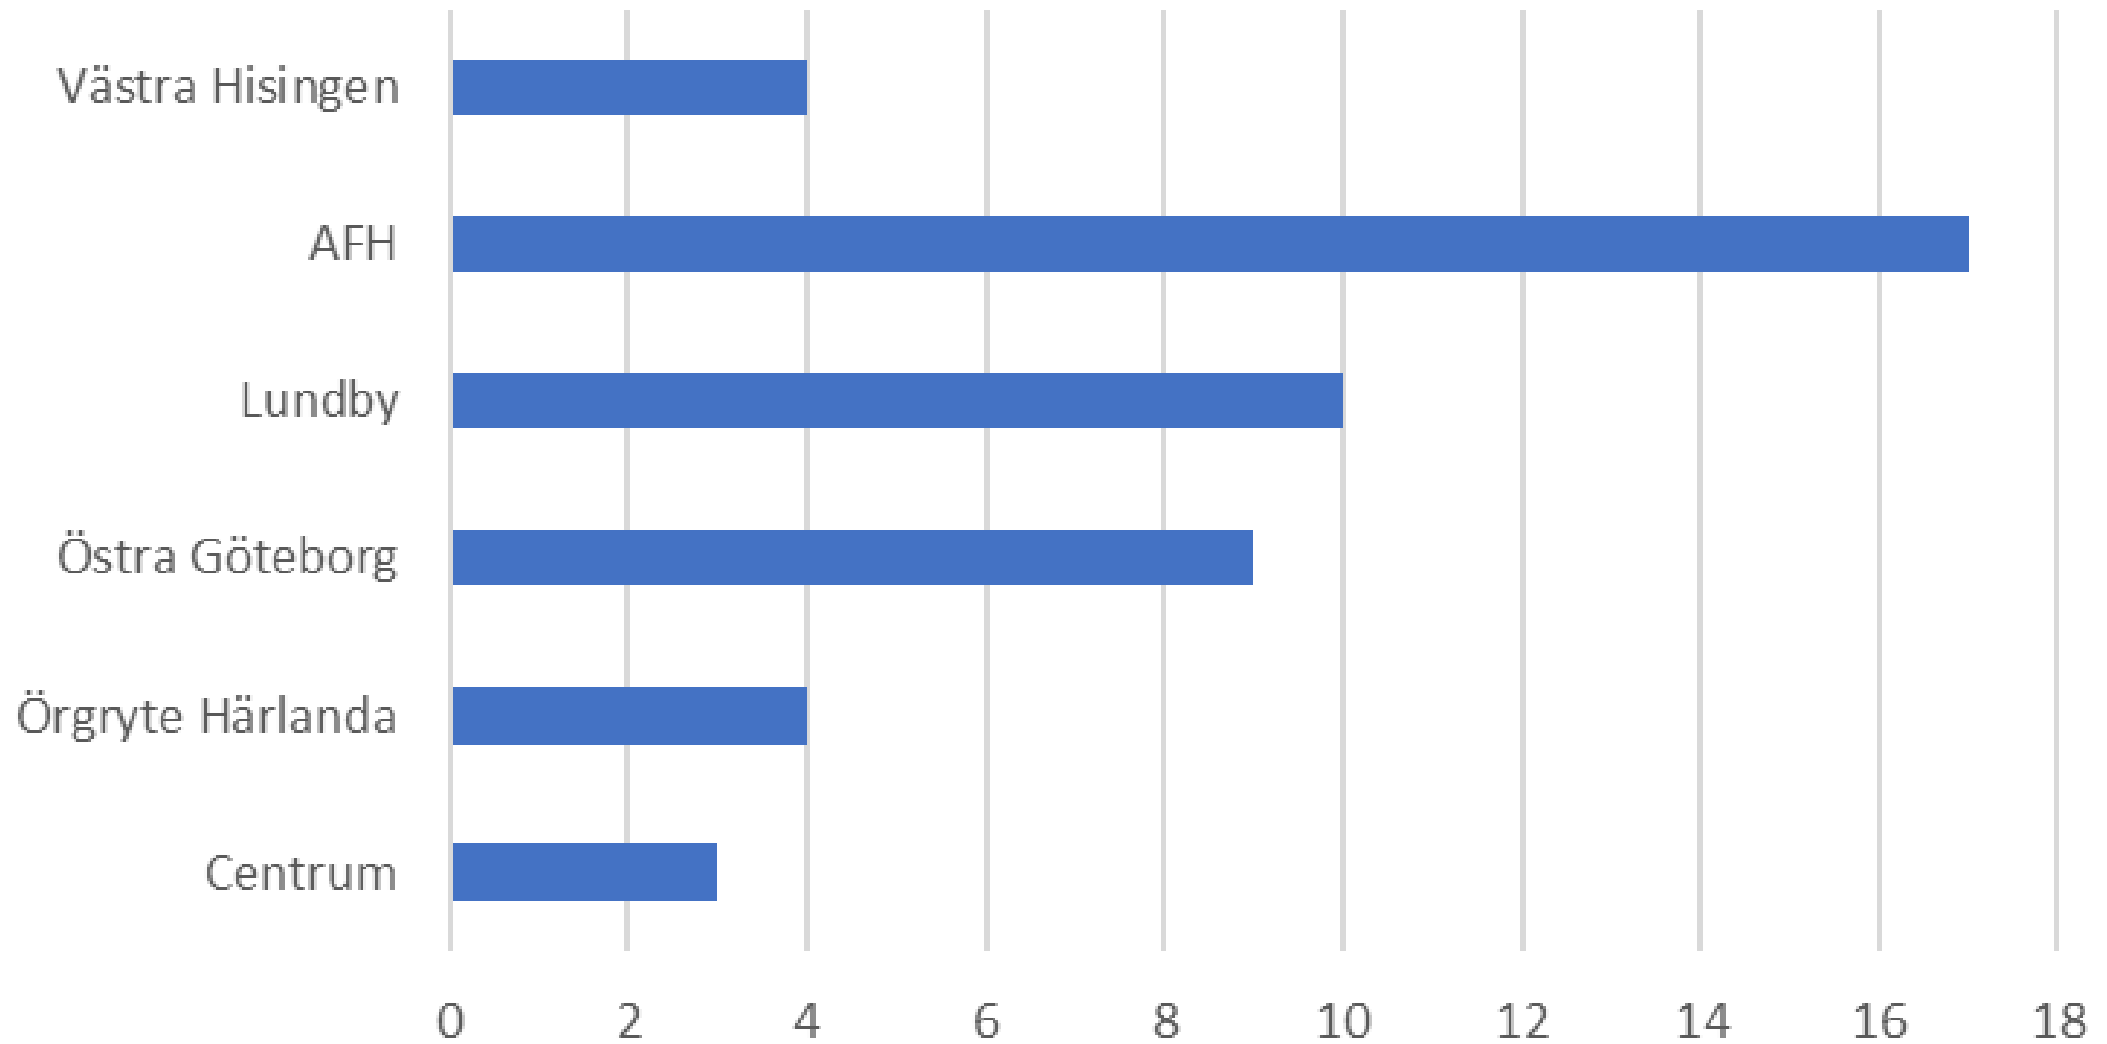

Brister i samverkan
Kvartal 1 2020

Externa avvikelser per geografiska område

Externa avvikelser per ök

Externa avvikelser per bristområde

Diagramrubrik

■ Føljsamhet til riktlinjen

■ Bristfällig dokumentation i SAMSA