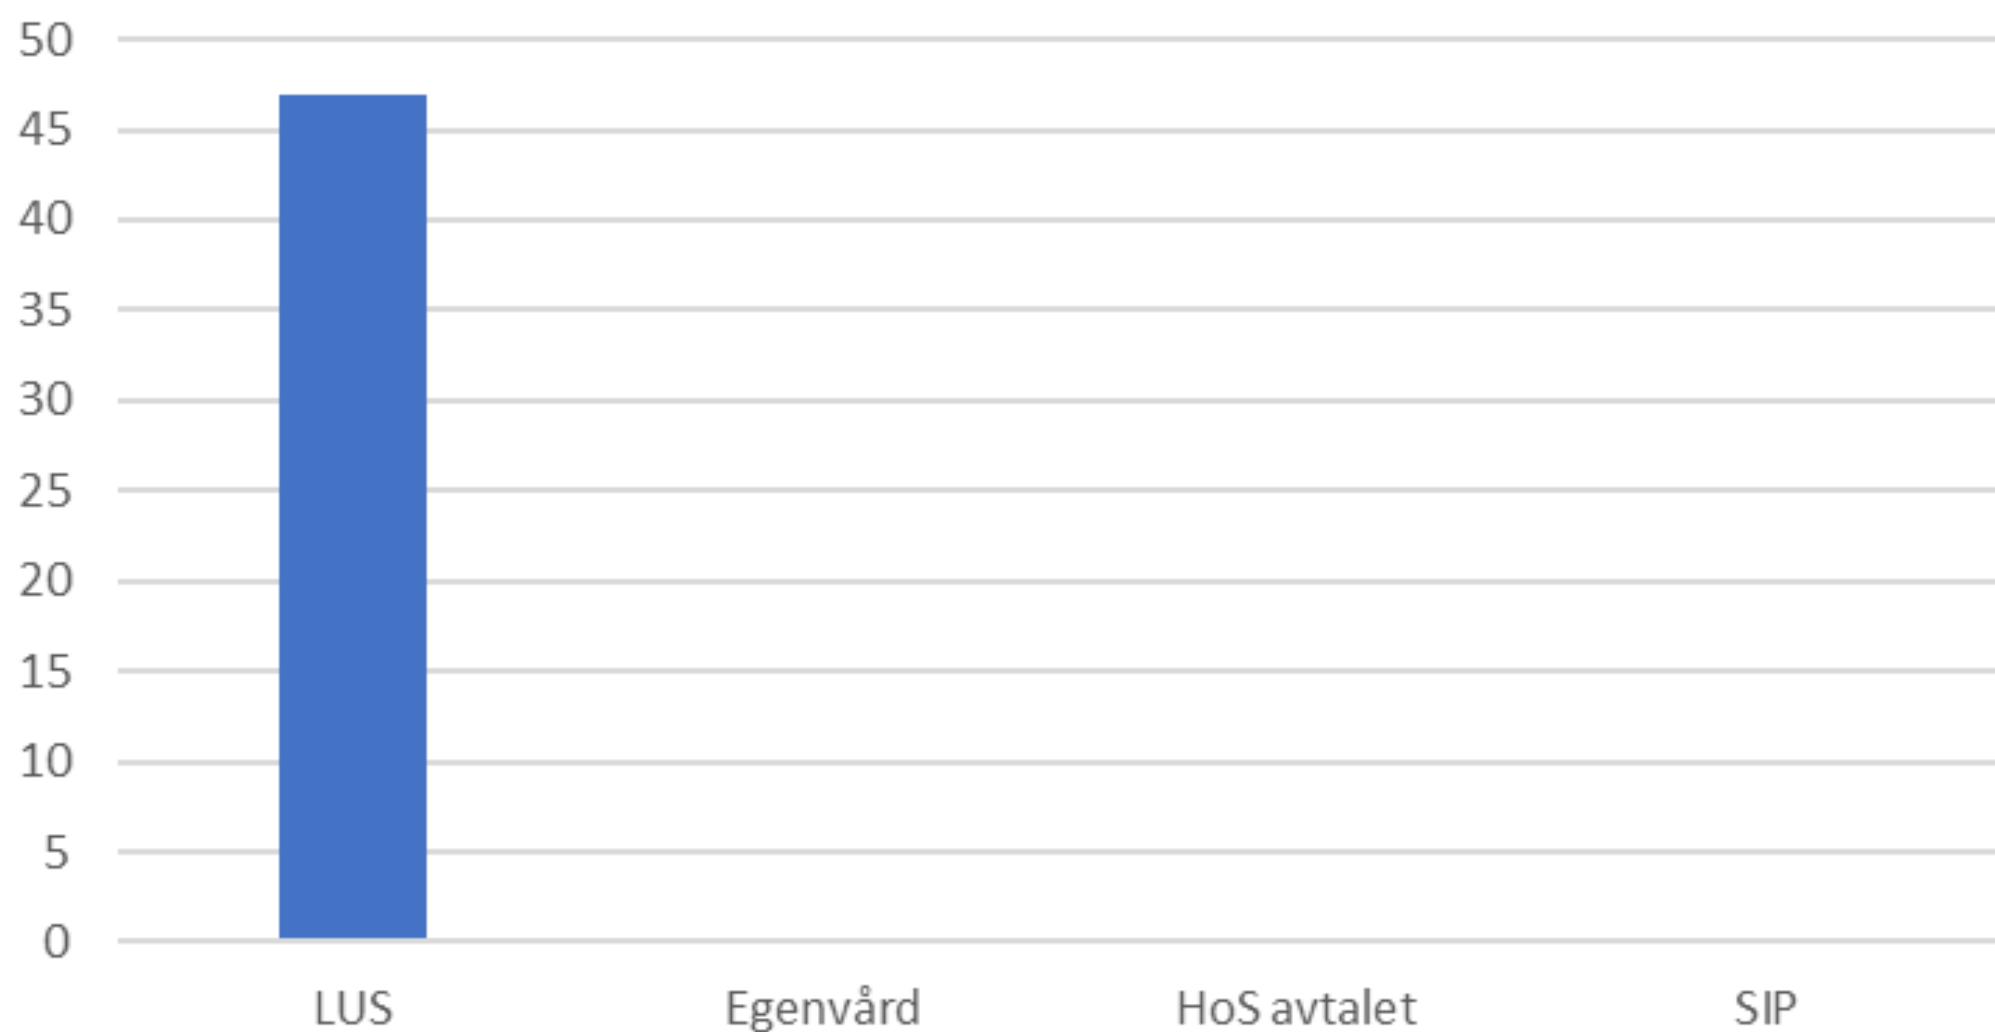

Brister i samverkan
Kvartal 1 2020

Externa avvikelser per geografiska område

Externa avvikelser per ök

Externa avvikelser per bristområde

Diagramrubrik

■ Føljsamhet til riktlinjen

■ Bristfällig dokumentation i SAMSA